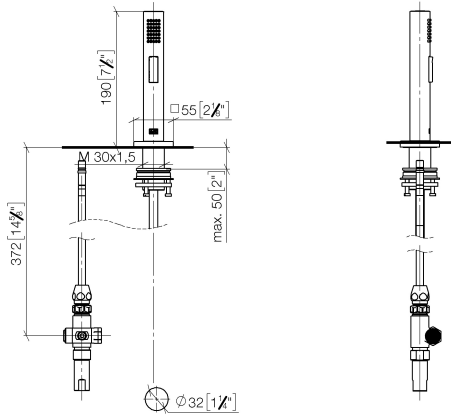

Gruppo doccetta livello - Cromato

27 723 970

- con rosetta squadrata
- Getto a doccia
- deviatore automatico bocca/doccetta
- altezza rubinetteria mm
- diametro foro doccetta livello 32mm
- Flessibile doccetta trecciato 1500mm
- testina doccetta con sistema anticalcare
- senza piombo

Abbinabile soltanto al 33826680, 32815680.

Sistema di sicurezza antiriflusso.

	Cromato	27 723 970-00
	Platinato spazzolato	27 723 970-06
	Platinato	27 723 970-08
	Dark Chrome	27 723 970-19
	Ottone spazzolato (Oro 23k)	27 723 970-28
	Champagne spazzolato (Oro 22k)	27 723 970-46
	Champagne (Oro 22k)	27 723 970-47
	Dark Platinum spazzolato	27 723 970-99

Gruppo doccetta livello - Cromato

27 723 970

mm [inches]

Gruppo doccia livello - Cromato

27 723 970

Parts for other finishes can be found here: Platinato spazzolato

Elenco delle parti di ricambio

N.	Codice articolo	Denominazione	Quantità necessaria	Tempo di produzione
1	04 12 11 158 00-00	doccia	1	10
2	90 27 78 011 00-00	Albero	1	-
Il pezzo di ricambio non può più essere ordinato, si prega di ordinare l'articolo sostitutivo				
3	90 30 10 058 00 90	set di fissaggio	1	10
4	09 23 01 039 90	setaccio	1	2
5	90 30 02 062 00-00	flessibile	1	2
6	90 24 03 241 00 90	ugello	1	2
7	90 14 20 026 00 90	guarnizione	1	2
8	90 17 09 046 12 90	deviatore	1	2
9	90 28 20 068 00 90	attacco	1	2