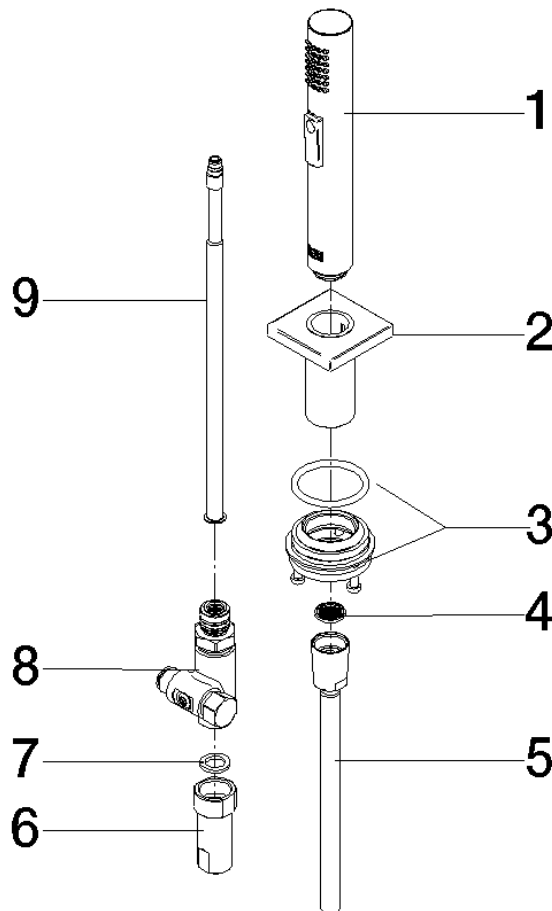

Gruppo doccetta livello - Cromato

27 723 970

- con rosetta squadrata
- Getto a doccia
- deviatore automatico bocca/doccetta
- altezza rubinetteria mm
- diametro foro doccetta livello 32mm
- Flessibile doccetta trecciato 1500mm
- testina doccetta con sistema anticalcare
- senza piombo

Abbinabile soltanto al 33826680, 32815680.

Sistema di sicurezza antiriflusso.

	Cromato	27 723 970-00
	Platinato spazzolato	27 723 970-06
	Platinato	27 723 970-08
	Dark Chrome	27 723 970-19
	Ottone spazzolato (Oro 23k)	27 723 970-28
	Champagne spazzolato (Oro 22k)	27 723 970-46
	Champagne (Oro 22k)	27 723 970-47
	Dark Platinum spazzolato	27 723 970-99

Gruppo doccetta livello - Cromato

27 723 970

mm [inches]

Gruppo doccia livello - Cromato

27 723 970

Parts for other finishes can be found here: Platinato spazzolato

Elenco delle parti di ricambio

N.	Codice articolo	Denominazione	Quantità necessaria	Tempo di produzione
1	04 12 11 158 00-00	doccia	1	10
2	90 27 78 011 00-00	Albero	1	-
Il pezzo di ricambio non può più essere ordinato, si prega di ordinare l'articolo sostitutivo				
3	90 30 10 058 00 90	set di fissaggio	1	10
4	09 23 01 039 90	setaccio	1	2
5	90 30 02 062 00-00	flessibile	1	2
6	90 24 03 241 00 90	ugello	1	2
7	90 14 20 026 00 90	guarnizione	1	2
8	90 17 09 046 12 90	deviatore	1	2
9	90 28 20 068 00 90	attacco	1	2